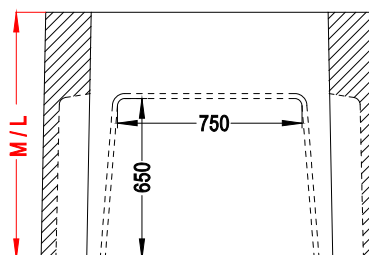

## Wir räumen Teile unseres Lagers

Bevor der Winter mit Schnee und Eis Einzug hält, möchten wir auf unserem Aussenlager Platz schaffen. Folgende Artikel erhalten Sie mit **40% Rabatt:**

**Fertigschacht-Unterteile** in verschiedenen Höhen, Typ 4xl und 5xl mit längsseitig mittigen Sollbruchstellen.

*Solange Vorrat*

Grundrisse

Seitenrisse

*nur*

**SS4xl** = CHF 616.20

**SM4xl** = CHF 666.60

**SL4xl** = CHF 717.60

*nur*

**SS5xl** = CHF 666.60

**SM5xl** = CHF 717.60

**SL5xl** = CHF 768.60

**Höhe**

**S** = 550 mm

**M** = 850 mm

**L** = 1150 mm