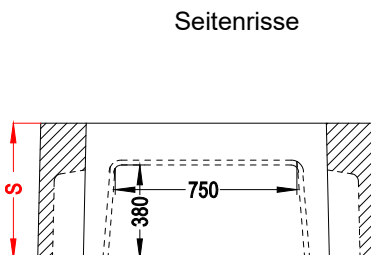

## Wir räumen Teile unseres Lagers

Bevor der Winter mit Schnee und Eis Einzug hält, möchten wir auf unserem Aussenlager Platz schaffen. Folgende Artikel erhalten Sie mit **40% Rabatt:**

**Fertigschacht-Unterteile** in verschiedenen Höhen, Typ 4xl und 5xl mit längsseitig mittigen Sollbruchstellen.

*Solange Vorrat*

Grundrisse

Seitenrisse

*nur*

**SS4xl** = CHF 616.20

**SM4xl** = CHF 666.60

**SL4xl** = CHF 717.60

*nur*

**SS5xl** = CHF 666.60

**SM5xl** = CHF 717.60

**SL5xl** = CHF 768.60

**Höhe**

**S** = 550 mm

**M** = 850 mm

**L** = 1150 mm