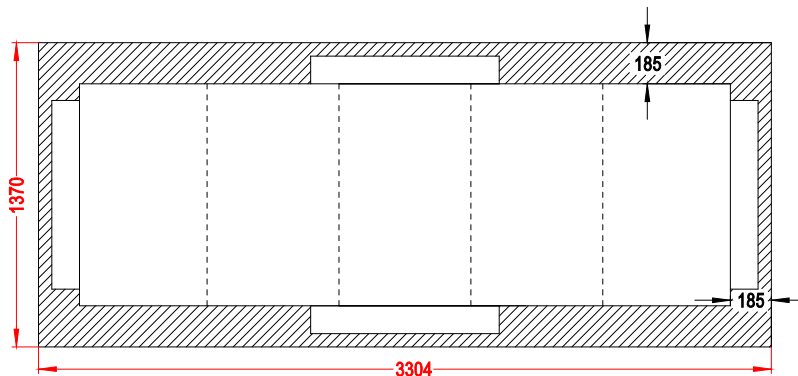

## Wir räumen Teile unseres Lagers

Bevor der Winter mit Schnee und Eis Einzug hält, möchten wir auf unserem Aussenlager Platz schaffen. Folgende Artikel erhalten Sie mit **40% Rabatt:**

**Fertigschacht-Unterteile** in verschiedenen Höhen, Typ 4xl und 5xl mit längsseitig mittigen Sollbruchstellen.

*Solange Vorrat*

Grundrisse

Seitenrisse

*nur*

**SS4xl** = CHF 616.20

**SM4xl** = CHF 666.60

**SL4xl** = CHF 717.60

*nur*

**SS5xl** = CHF 666.60

**SM5xl** = CHF 717.60

**SL5xl** = CHF 768.60

**Höhe**

**S** = 550 mm

**M** = 850 mm

**L** = 1150 mm