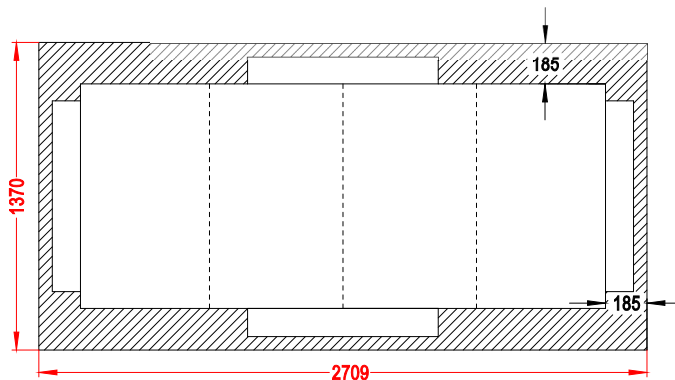

## Wir räumen Teile unseres Lagers

Bevor der Winter mit Schnee und Eis Einzug hält, möchten wir auf unserem Aussenlager Platz schaffen. Folgende Artikel erhalten Sie mit **40% Rabatt:**

**Fertigschacht-Unterteile** in verschiedenen Höhen, Typ 4xl und 5xl mit längsseitig mittigen Sollbruchstellen.

*Solange Vorrat*

Grundrisse

Seitenrisse

*nur*

**SS4xl** = CHF 616.20

**SM4xl** = CHF 666.60

**SL4xl** = CHF 717.60

*nur*

**SS5xl** = CHF 666.60

**SM5xl** = CHF 717.60

**SL5xl** = CHF 768.60

**Höhe**

**S** = 550 mm

**M** = 850 mm

**L** = 1150 mm