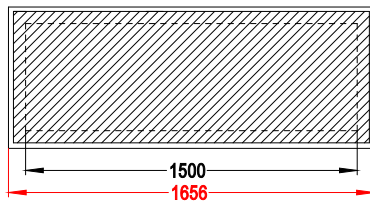

## Schachtabdeckung mit 4-seitigem Profilrahmen

### 4 Breiten

**0** = 701 mm  
**LW** = 545 mm

**I** = 1086 mm  
**LW** = 930 mm

**II** = 1656 mm  
**LW** = 1500 mm

**III** = 2156 mm  
**LW** = 2000 mm

### Länge wählbar durch Anzahl Deckel

**1** = 640 mm  
**LW** = 484 mm

**2** = 1235 mm  
**LW** = 1079 mm

**3** = 1830 mm  
**LW** = 1674 mm

**4** = 2425 mm  
**LW** = 2269 mm

**5** = 3020 mm  
**LW** = 2864 mm

jeder weitere Deckel  
 + 595 mm