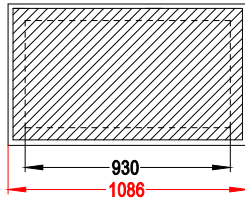

## Schachtabdeckung mit 4-seitigem Profilrahmen

### 4 Breiten

**0** = 701 mm  
**LW** = 545 mm

**I** = 1086 mm  
**LW** = 930 mm

**II** = 1656 mm  
**LW** = 1500 mm

**III** = 2156 mm  
**LW** = 2000 mm

### Länge wählbar durch Anzahl Deckel

**1** = 640 mm  
**LW** = 484 mm

**2** = 1235 mm  
**LW** = 1079 mm

**3** = 1830 mm  
**LW** = 1674 mm

**4** = 2425 mm  
**LW** = 2269 mm

**5** = 3020 mm  
**LW** = 2864 mm

jeder weitere Deckel  
 + 595 mm