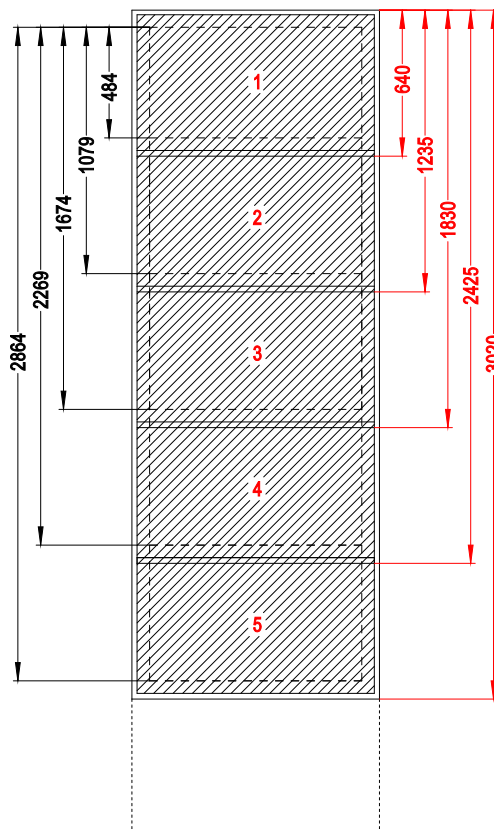

## Schachtabdeckung mit 4-seitigem Profilrahmen

### 4 Breiten

**0** = 701 mm  
**LW** = 545 mm

**I** = 1086 mm  
**LW** = 930 mm

**II** = 1656 mm  
**LW** = 1500 mm

**III** = 2156 mm  
**LW** = 2000 mm

### Länge wählbar durch Anzahl Deckel

**1** = 640 mm  
**LW** = 484 mm

**2** = 1235 mm  
**LW** = 1079 mm

**3** = 1830 mm  
**LW** = 1674 mm

**4** = 2425 mm  
**LW** = 2269 mm

**5** = 3020 mm  
**LW** = 2864 mm

jeder weitere Deckel  
 + 595 mm