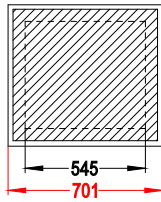

## Schachtabdeckung mit 4-seitigem Profilrahmen

### 4 Breiten

**0** = 701 mm  
**LW** = 545 mm

**I** = 1086 mm  
**LW** = 930 mm

**II** = 1656 mm  
**LW** = 1500 mm

**III** = 2156 mm  
**LW** = 2000 mm

### Länge wählbar durch Anzahl Deckel

**1** = 640 mm  
**LW** = 484 mm

**2** = 1235 mm  
**LW** = 1079 mm

**3** = 1830 mm  
**LW** = 1674 mm

**4** = 2425 mm  
**LW** = 2269 mm

**5** = 3020 mm  
**LW** = 2864 mm

jeder weitere Deckel  
 + 595 mm