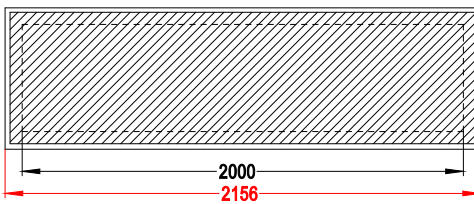

## Schachtabdeckung mit 4-seitigem Profilrahmen

### 4 Breiten

**0** = 701 mm  
**LW** = 545 mm

**I** = 1086 mm  
**LW** = 930 mm

**II** = 1656 mm  
**LW** = 1500 mm

**III** = 2156 mm  
**LW** = 2000 mm

### Länge wählbar durch Anzahl Deckel

**1** = 640 mm  
**LW** = 484 mm

**2** = 1235 mm  
**LW** = 1079 mm

**3** = 1830 mm  
**LW** = 1674 mm

**4** = 2425 mm  
**LW** = 2269 mm

**5** = 3020 mm  
**LW** = 2864 mm

jeder weitere Deckel  
 + 595 mm