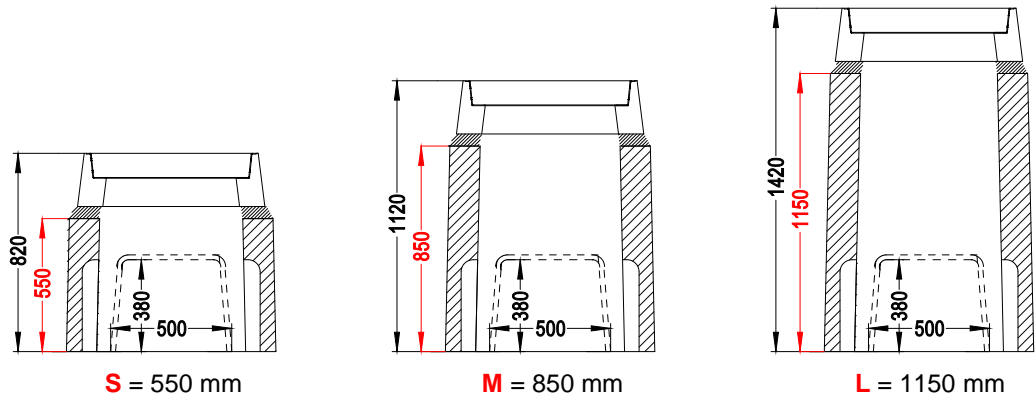

Fertigschacht Kommunikation - Breite 0

Seitenriss universal  
 Schacht komplett  
 3 Höhen

Grundriss universal  
 Schacht-Unterteil  
 2 Längen

Seitenriss spezial  
 Schacht komplett  
 Höhe M

Grundriss spezial  
 Schacht-Unterteil  
 2 Längen