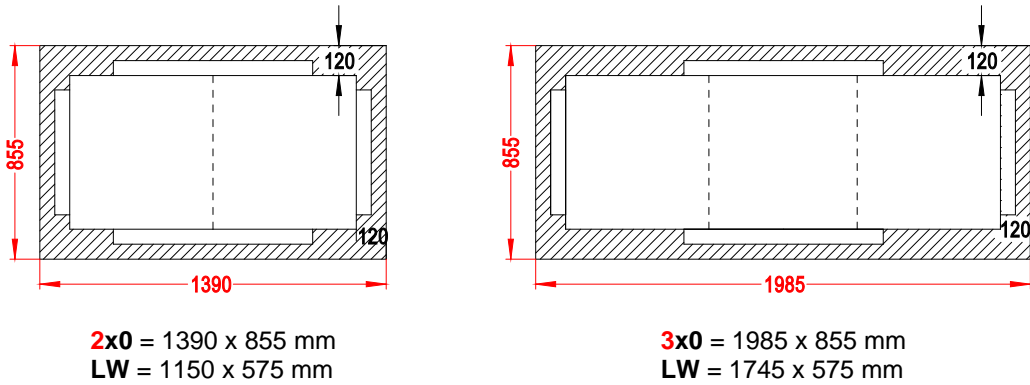

Fertigschacht Kommunikation - Breite 0

Seitenriss universal  
 Schacht komplett  
 3 Höhen

Grundriss universal  
 Schacht-Unterteil  
 2 Längen

Seitenriss spezial  
 Schacht komplett  
 Höhe M

Grundriss spezial  
 Schacht-Unterteil  
 2 Längen