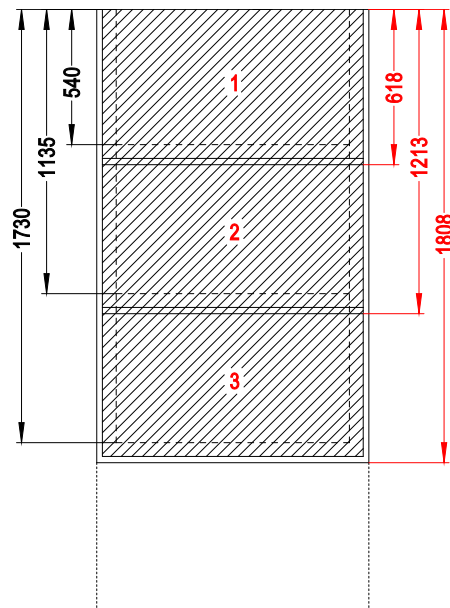

## Schachtabdeckung mit 3-seitigem Profilrahmen

### 4 Breiten

**0** = 701 mm  
**LW** = 545 mm

**I** = 1086 mm  
**LW** = 930 mm

**II** = 1656 mm  
**LW** = 1500 mm

**III** = 2156 mm  
**LW** = 2000 mm

### Tiefe wählbar durch Anzahl Deckel

**1** = 618 mm  
**LW** = 540 mm

**2** = 1213 mm  
**LW** = 1135 mm

**3** = 1808 mm  
**LW** = 1730 mm

jeder weitere Deckel  
 + 595 mm