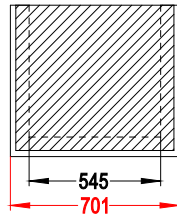

## Schachtabdeckung mit 3-seitigem Profilrahmen

### 4 Breiten

**0** = 701 mm  
**LW** = 545 mm

**I** = 1086 mm  
**LW** = 930 mm

**II** = 1656 mm  
**LW** = 1500 mm

**III** = 2156 mm  
**LW** = 2000 mm

### Tiefe wählbar durch Anzahl Deckel

**1** = 618 mm  
**LW** = 540 mm

**2** = 1213 mm  
**LW** = 1135 mm

**3** = 1808 mm  
**LW** = 1730 mm

jeder weitere Deckel  
 + 595 mm