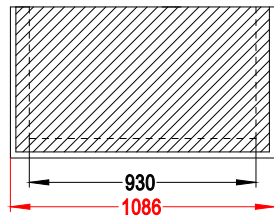

## Schachtabdeckung mit 3-seitigem Profilrahmen

### 4 Breiten

**0** = 701 mm  
**LW** = 545 mm

**I** = 1086 mm  
**LW** = 930 mm

**II** = 1656 mm  
**LW** = 1500 mm

**III** = 2156 mm  
**LW** = 2000 mm

### Tiefe wählbar durch Anzahl Deckel

**1** = 618 mm  
**LW** = 540 mm

**2** = 1213 mm  
**LW** = 1135 mm

**3** = 1808 mm  
**LW** = 1730 mm

jeder weitere Deckel  
 + 595 mm