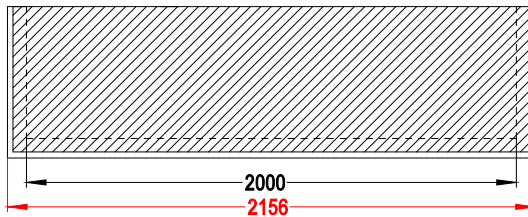

## Schachtabdeckung mit 3-seitigem Profilrahmen

### 4 Breiten

**0** = 701 mm  
**LW** = 545 mm

**I** = 1086 mm  
**LW** = 930 mm

**II** = 1656 mm  
**LW** = 1500 mm

**III** = 2156 mm  
**LW** = 2000 mm

### Tiefe wählbar durch Anzahl Deckel

**1** = 618 mm  
**LW** = 540 mm

**2** = 1213 mm  
**LW** = 1135 mm

**3** = 1808 mm  
**LW** = 1730 mm

jeder weitere Deckel  
 + 595 mm