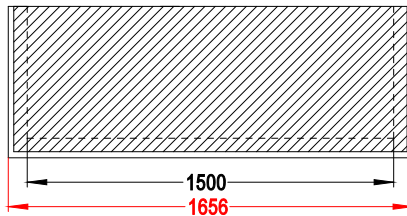

## Schachtabdeckung mit 3-seitigem Profilrahmen

### 4 Breiten

**0** = 701 mm  
**LW** = 545 mm

**I** = 1086 mm  
**LW** = 930 mm

**II** = 1656 mm  
**LW** = 1500 mm

**III** = 2156 mm  
**LW** = 2000 mm

### Tiefe wählbar durch Anzahl Deckel

**1** = 618 mm  
**LW** = 540 mm

**2** = 1213 mm  
**LW** = 1135 mm

**3** = 1808 mm  
**LW** = 1730 mm

jeder weitere Deckel  
 + 595 mm